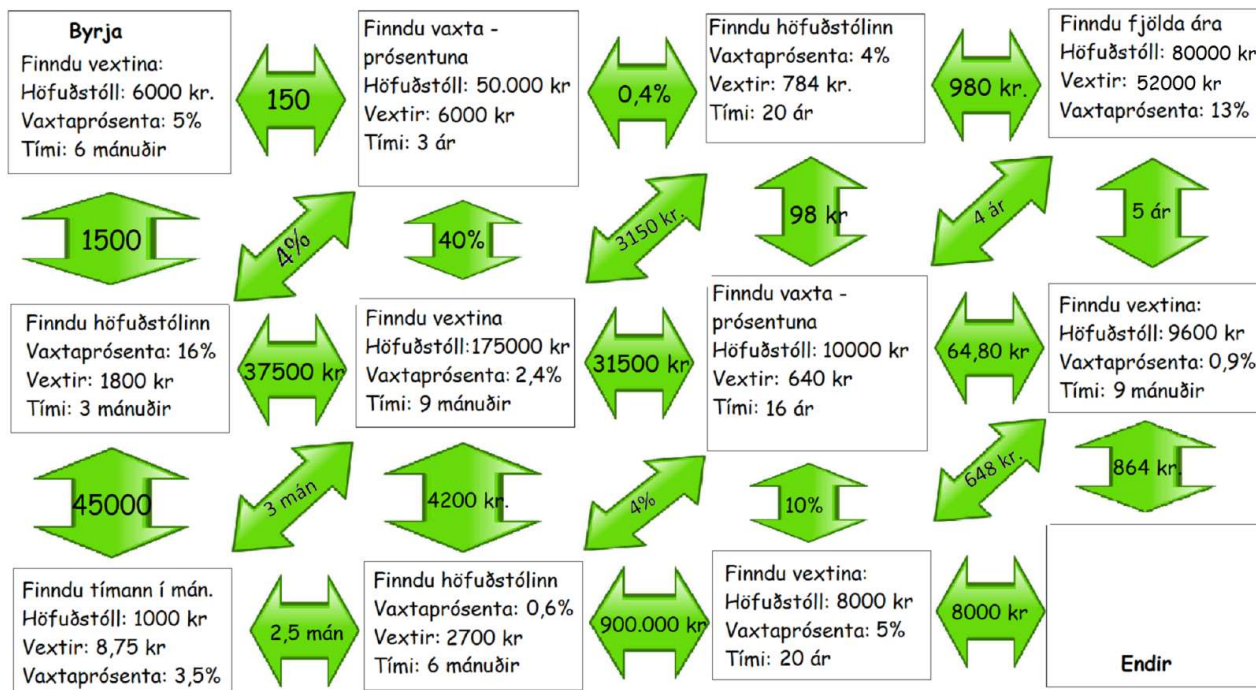

Vaxtareikningur

Vaxtareikningur – völundarhús vaxta

- Verkefnablað – völundarhús vaxta.
- Finndu rétta leið gegnum völundarhús vaxta.
- Sýndu útreikninga þegar þú velur leið.
- Allt sett í möppu.

Völundahús vaxtanna

Sum boxin eru ekki notuð

Sýndu rétta leið. Þú verður að sýna alla útreikninga á þeirri leið sem þú velur. Ekki er gert ráð fyrir vaxtavöxtum.