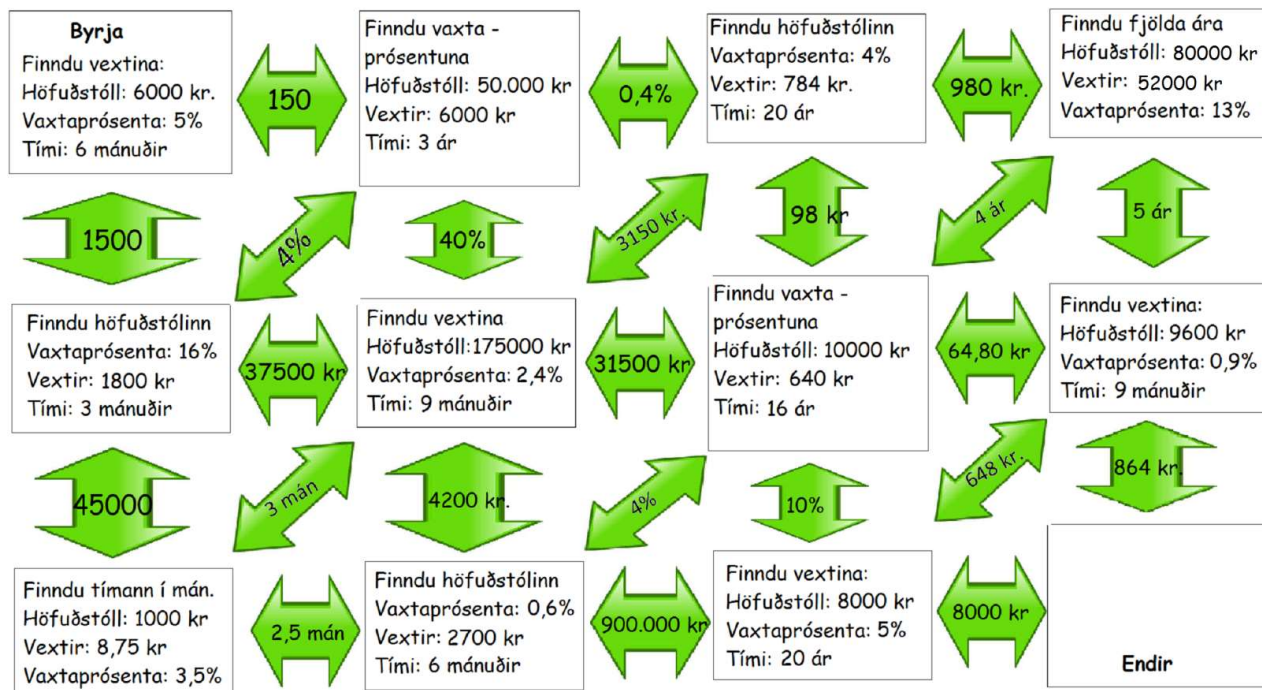

Varmánskóli, Ásta Benediktsdóttir

Vaxtareikningur

Vaxtareikningur – völundarhús vaxta

- Verkefnablað – völundarhús vaxta.
- Finndu rétta leið gegnum völundarhús vaxta.
- Sýndu útreikninga þegar þú velur leið.
- Allt sett í möppu.

Völundahús vaxtanna

Sum boxin eru ekki notuð

Sýndu rétta leið. Þú verður að sýna alla útreikninga á þeirri leið sem þú velur. Ekki er gert ráð fyrir vaxtavöxtum.