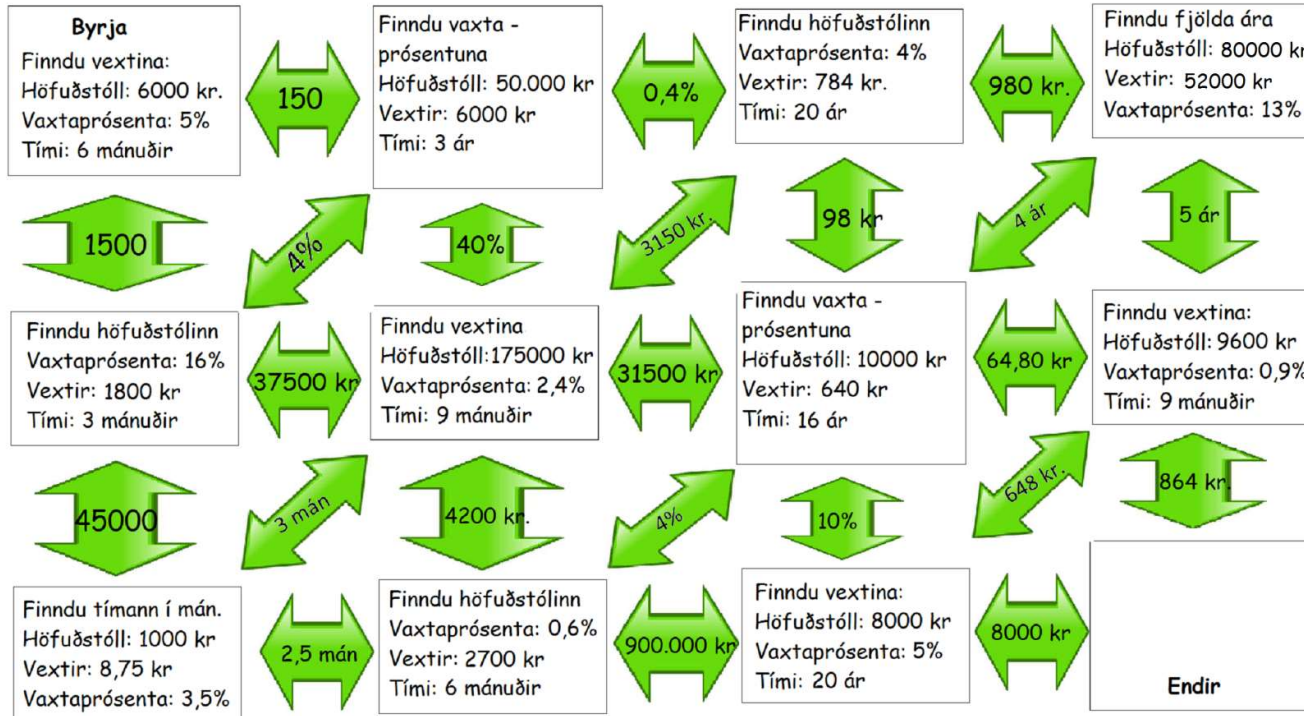

Vaxtareikningur

Vaxtareikningur – völundarhús vaxta

- Verkefnablað – völundarhús vaxta.
- Finndu rétta leið gegnum völundarhús vaxta.
- Sýndu útreikninga þegar þú velur leið.
- Allt sett í möppu.

Völundahús vaxtanna

Sum boxin eru ekki notuð

Sýndu rétta leið. Þú verður að sýna alla útreikninga á þeirri leið sem þú velur. Ekki er gert ráð fyrir vaxtavöxtum.