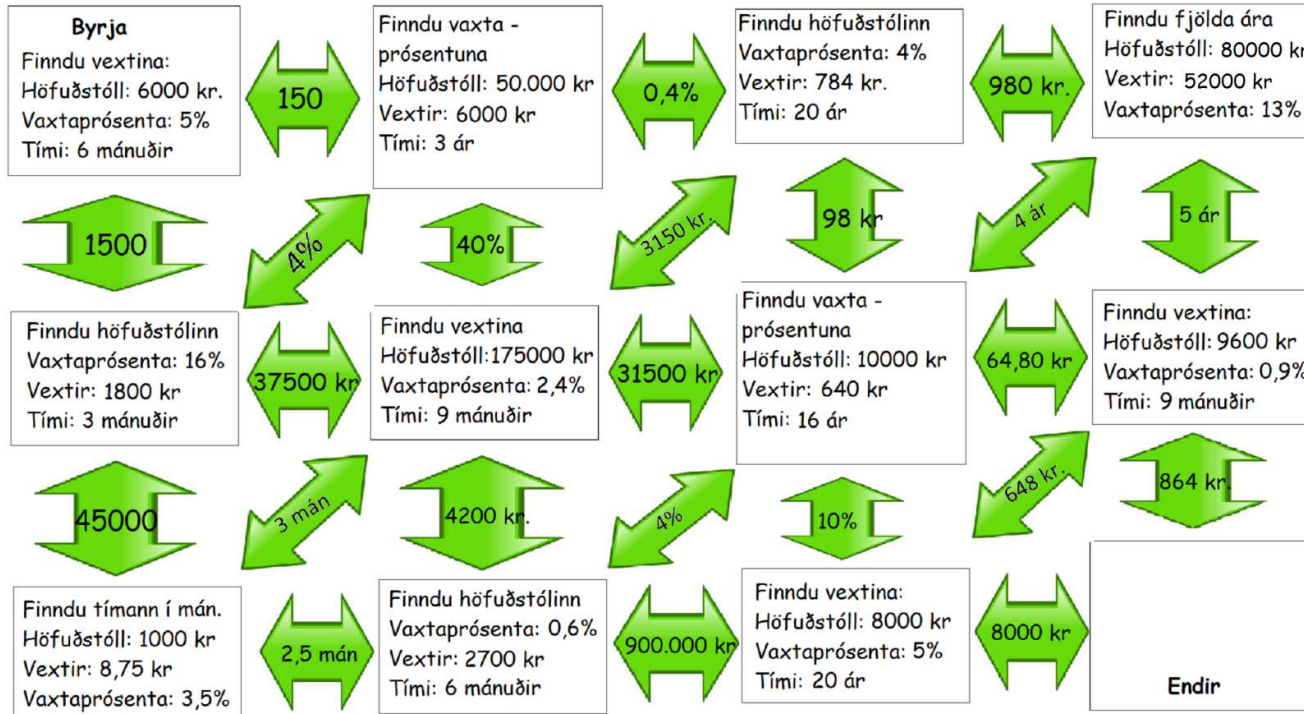

### **Vaxtareikningur - völundarhús**

- Verkefnablað – völundarhús vaxta.
- Finndu rétta leið gegnum völundarhús vaxta.
- Sýndu útreikninga þegar þú velur leið.
- Allt sett í möppu.

# Völundahús vaxtanna

Sum boxin eru ekki notuð

Sýndu rétta leið. Þú verður að sýna alla útreikninga á þeirri leið sem þú velur. Ekki er gert ráð fyrir vaxtavöxtum.